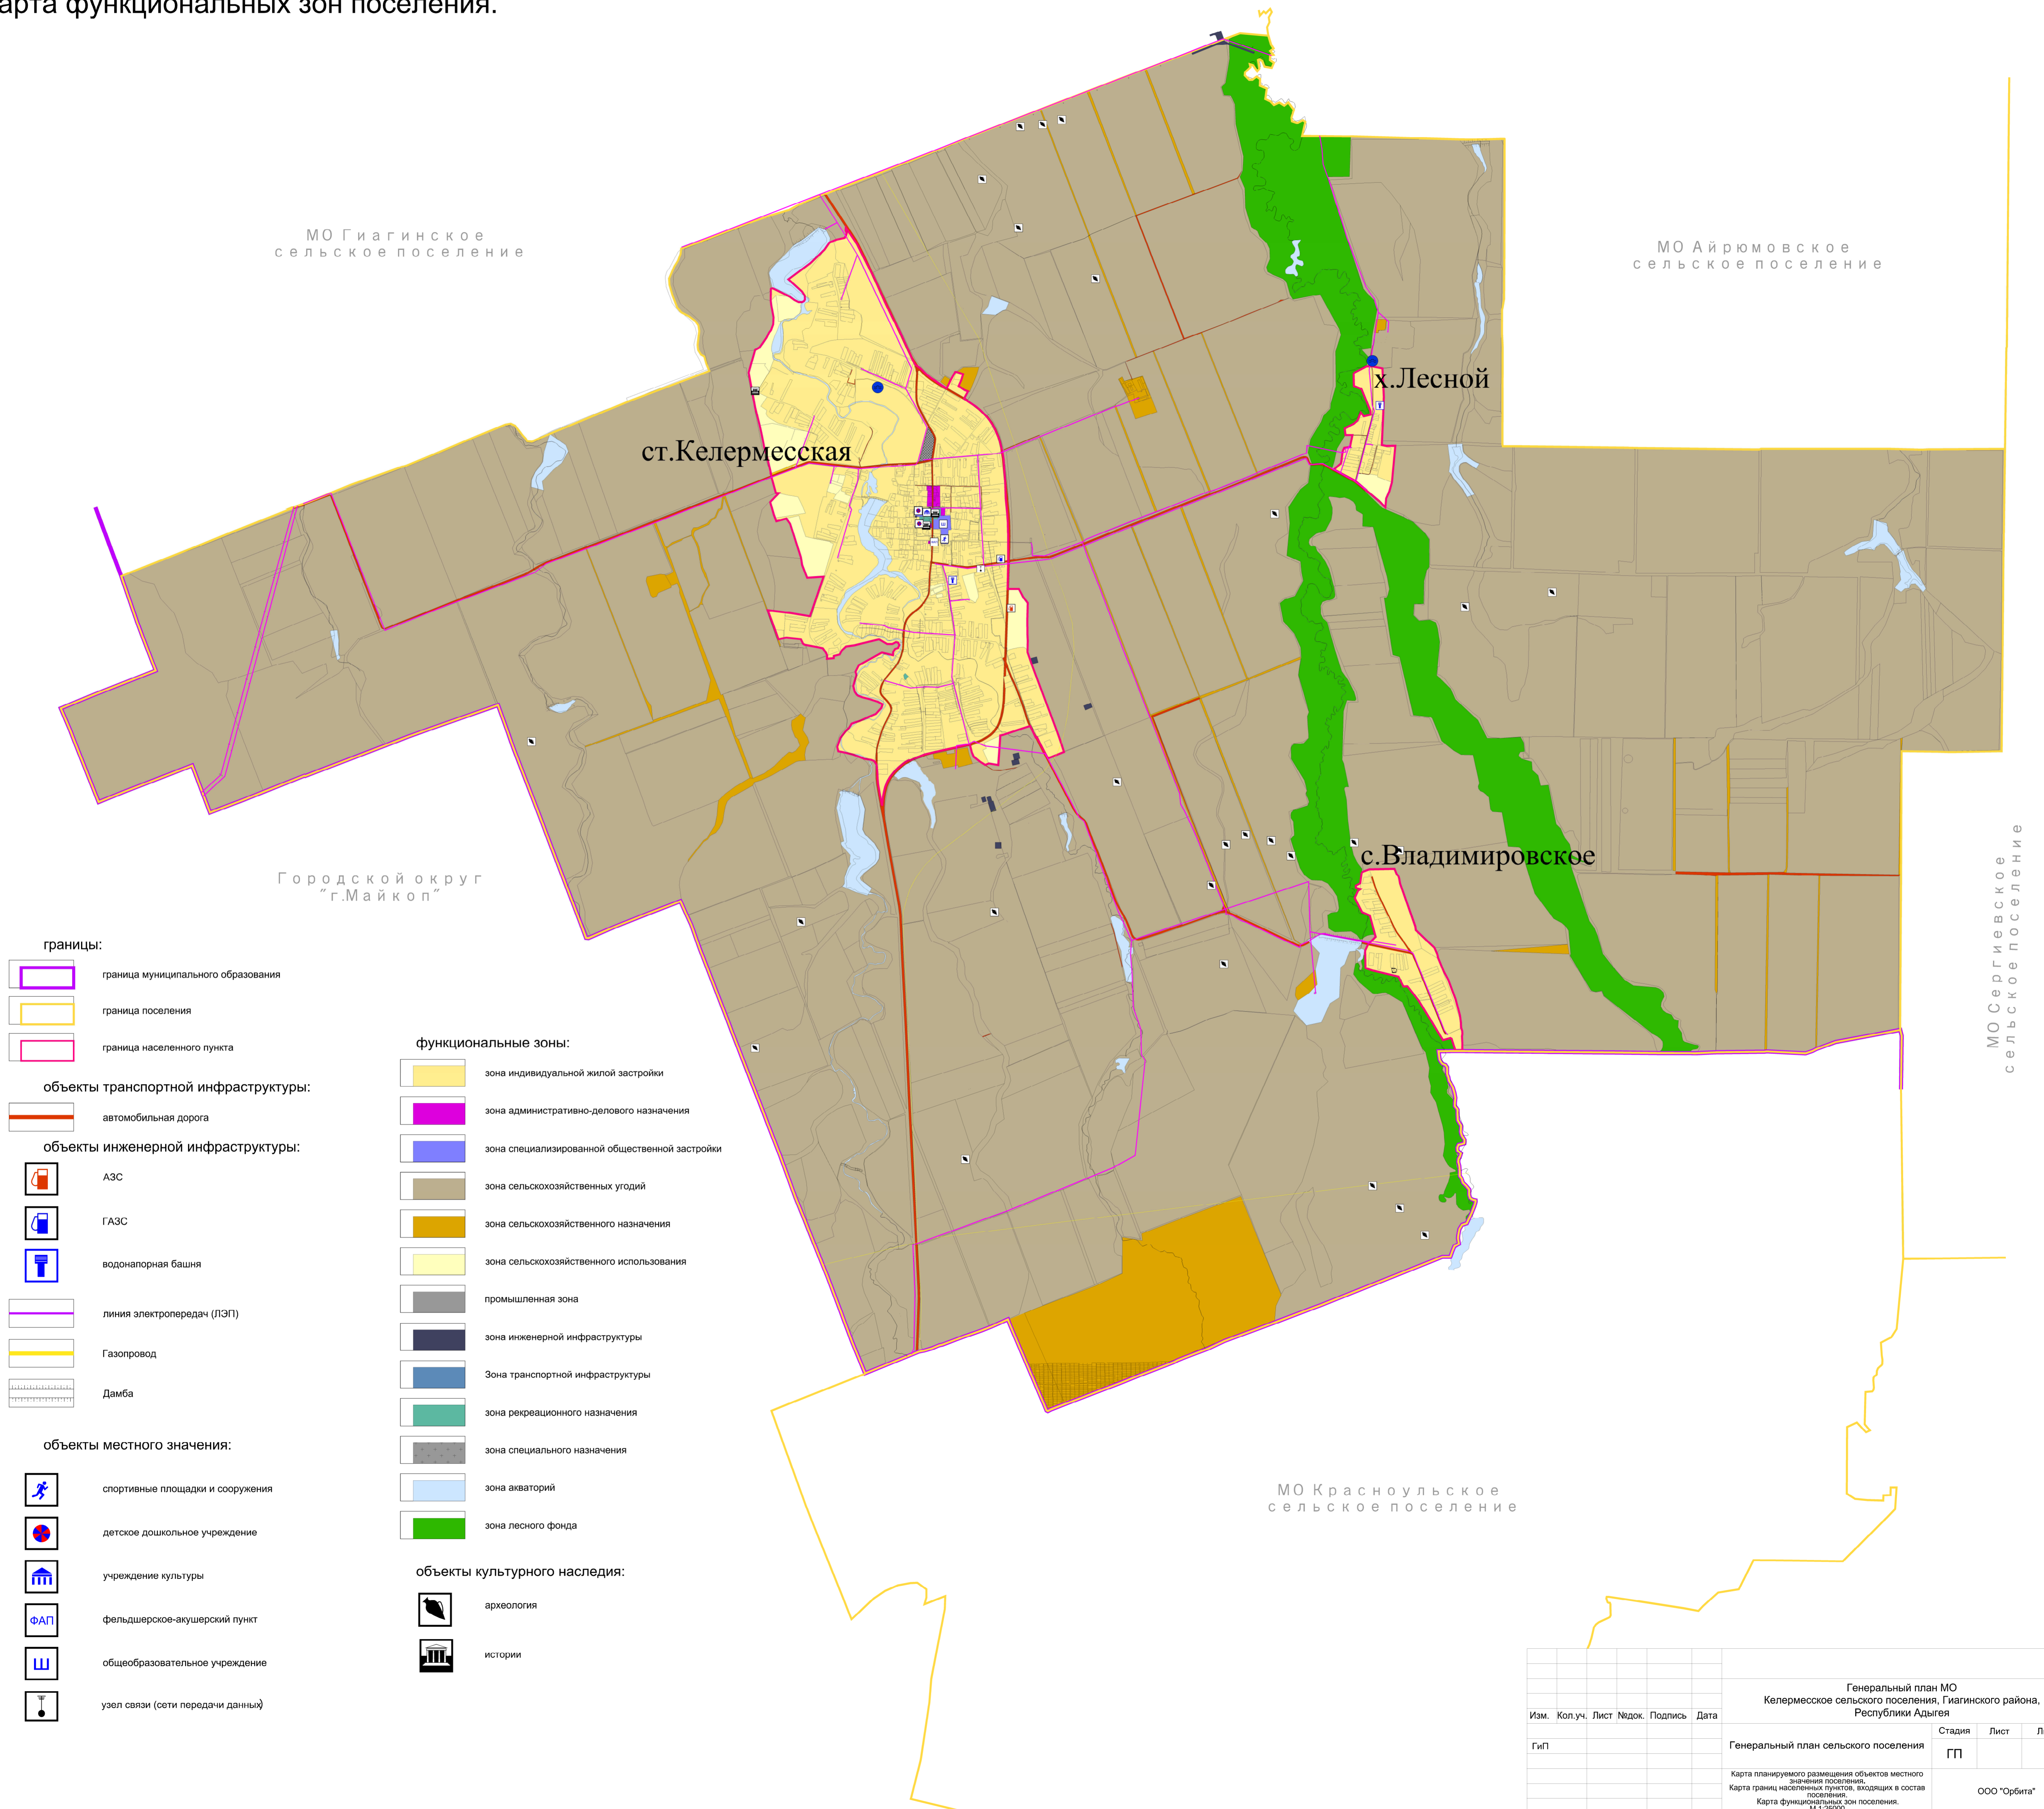

# Генеральный план МО Келермесское сельского поселения, Гиагинского района, Республики Адыгея.

Карта планируемого размещения объектов местного значения поселения.  
 Карта границ населенных пунктов, входящих в состав поселения.  
 Карта функциональных зон поселения.

Генеральный план МО Келермесское сельского поселения, Гиагинского района, Республики Адыгея					
Изм.	Коп.уч.	Лист	№док.	Подпись	Дата
Гип				Генеральный план сельского поселения	Стадия
				ГП	Лист
				Карта планируемого размещения объектов местного значения поселения. Карта границ населенных пунктов, входящих в состав поселения. Карта функциональных зон поселения.	Листов
				М 1:25000	ООО "Орбита"